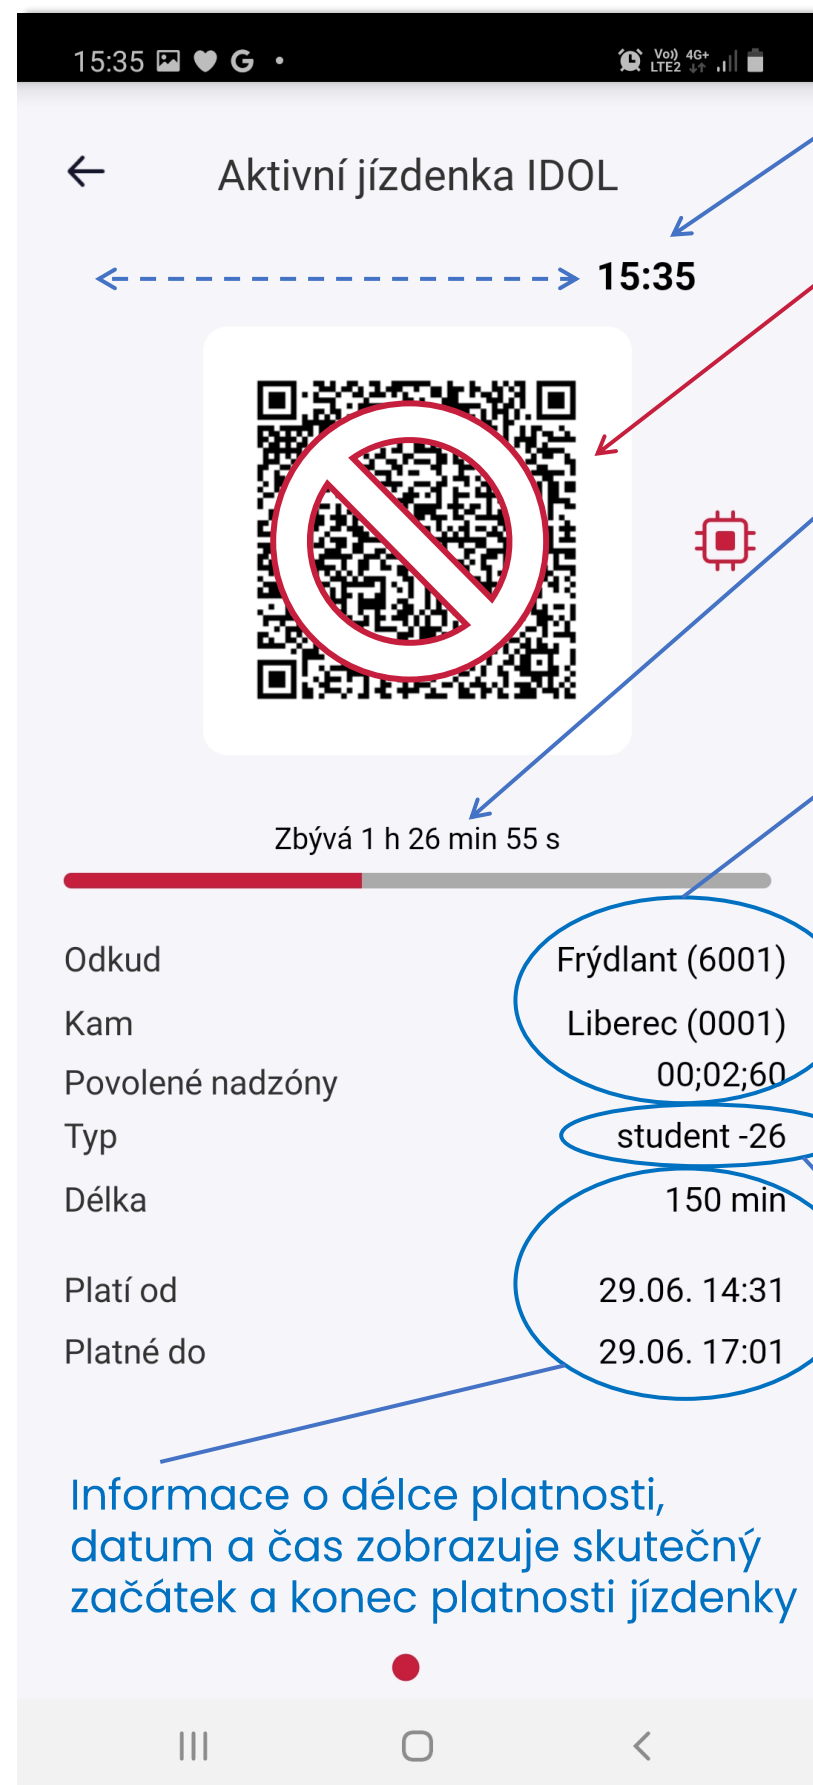

Od 1. 7. do 31. 8. 2023 odbavení jednotlivé jízdenky*, 7denní a 30denní Časovky a Síťovky probíhá pouze vizuálně, **bez používání optické čtečky na odbavovacím zařízení**. Při kontrole se zaměřte na časovou a územní platnost a správnost tarifní kategorie.

* Poznámka: v přenosných pokladnách POP u vlakových dopravců se načítání jednotlivých jízdenek provádí.

Jednotlivá jízdenka

Zůstává zachována bez zeleného podbarvení (světlá šedá)
Při nástupu do vozidla musí být jízdenka aktivní!

Reálný čas se pohybuje horizontálně mezi okraji displeje.

Do 31.8.2023 NEPOUŽÍVAT!
QR kód pro optickou čtečku bude plně funkční až od 1.9.

Odpočítávání času do konce platnosti jízdenky
Je zobrazeno i barevným proužkem (červenou zobrazen vyčerpaný čas)