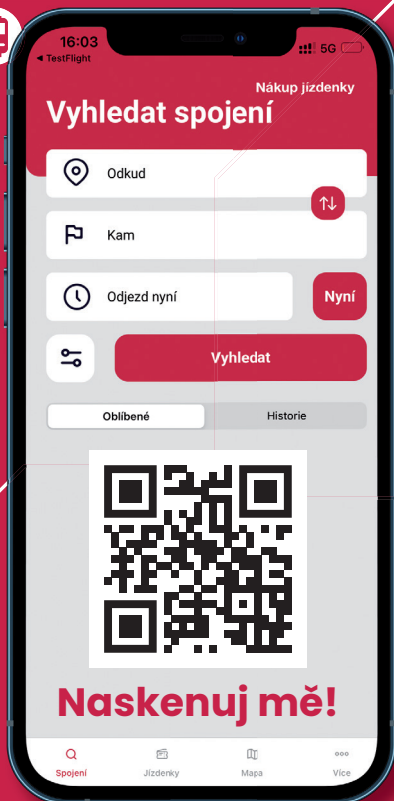

www.idolka.cz

Mobilní aplikace

Integrované dopravy
Libereckého kraje

Jízdné až o 20 % levněji
než při platbě hotovostí

24hodinová jízdenka
po celé síti IDOL jen s Idolkou

Spojení

Vyhledání nejrychlejšího spojení a vhodné jízdenky pro vámi zvolenou trasu.

Zakupte a aktivujte jízdenky

Rychlý nákup jízdenek.

Nakupujte jízdenky s možností aktivace až v případě potřeby. Zakoupit si můžete až 10 jízdenek najednou.

Mapa

Zobrazení zastávek a kontaktních míst.

Vyhledávání nejbližší zastávky podle GPS zaměření.

S aktivovanou jízdenkou můžete okamžitě vyrazit

Jízdenka začíná platit 60 sekund po aktivaci. Kontroluje se QR kód nebo grafický obrazec.*

*Pozn.: Postupný přechod z grafiky na QR kódy u všech dopravců.